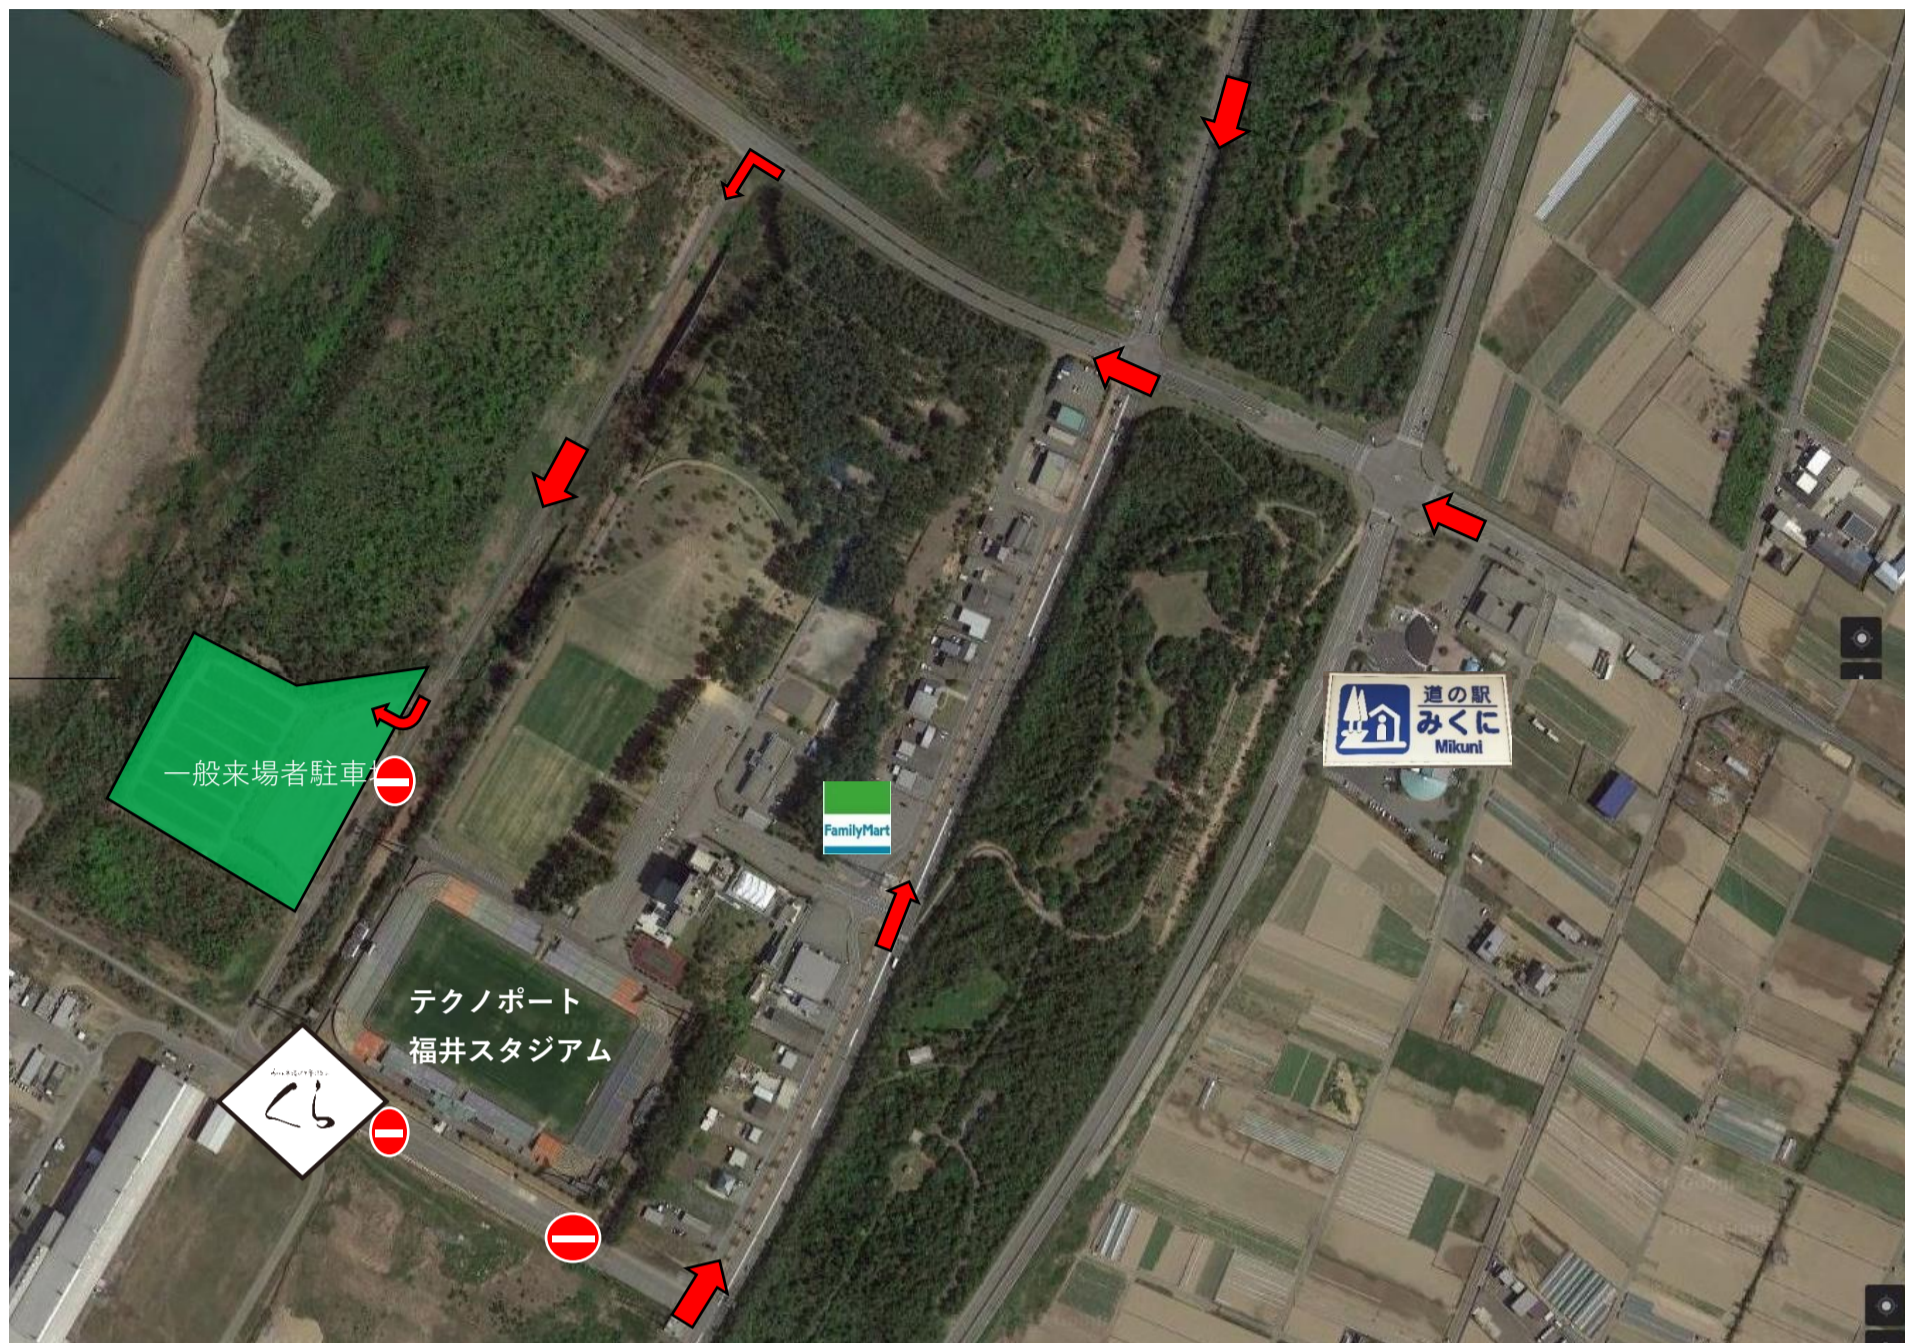

天皇杯 JFA 第100回全日本サッカー選手権大会

◆対戦カード 福井ユナイテッドFC (福井県代表) VS 新潟医療福祉大学 (新潟県代表)
 ◆日 時 2020年 10月28日(水) 18:00キックオフ 開場16時半
 ◆会 場 テクノポート福井総合公園スタジアム

【一般来場者駐車場までの導線(自家用車)】

【駐車場からスタジアムまで導線(徒歩)】

【注意事項】

①コロナ対策について

マスクの着用にご協力ください
 当日は入場ゲートにて検温・健康調査アンケートを行います、ご協力ください。
 体調が悪い方、熱が37.5度以降ある方は来場を見合わせてください。
 ごみについては、各自お持ち帰りにご協力をお願いします。

②スタジアムのオープンゲートについて

当日の入場ゲートは1箇所のみです。バックスタンド側のゲートはオープンしませんのでご注意ください。

③駐車場について

上図の導線に従って、指定の駐車場へお停めください。また、近隣店舗や路上駐車は絶対にお止めください。

④当日の物販について

入場ゲート側で「とんかつ味処くら」さんが、ソースカツ丼・カツサンド・お茶を販売します。(数量限定)